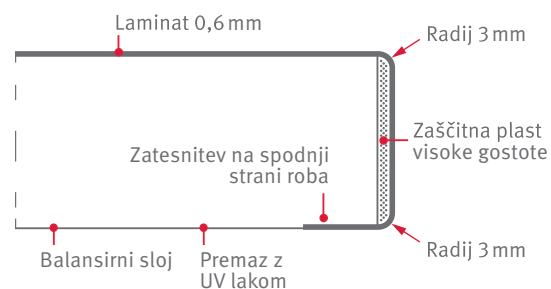

»POSTFORMING« DELOVNE PLOŠČE MOD 300/3

DOBAVLJIVOST:

4100 x 600 x 38 mm	Delovna plošča enostransko profilirana
4100 x 920 x 38 mm	Delovna plošča dvostransko obrobljena
2800 x 1310 x 0,8 mm	Ultrapas
2000 – 5600 x 1310 x 0,6 mm	Utrapas
43 x 1,5 mm	ABS robni trak
4100 x 25 x 25 mm	Zidni profil
4100 x 640 x 8 mm	Stenske obloge

Opomba:

Podlaga: Eurospan E1 P2, debelina 38 mm

Laminat enakomerno pokriva celotno površino delovne plošče, kar zagotavlja njeno gladkost in brezšiven videz. Otip takih površin je harmoničen in privlačen hkrati.

Izgled in naziv dekorja	Struktura	Šifra	Dimenzija	Cena €/tm	Hobby razrez €/tm
W1000 / Premium bela	ST76	36618	4100x600x38		
	Stenska obloga	58833	4100x640x8		
	HPL	36857	2800x1300x0,8		
U702 / Kašmir siva	ST78	58371	4100x600x38		
	Stenska obloga	58831	4100x640x8		
	HPL	59014	2800x1300x0,8		
U763 / Biserno siva	ST76	36649	4100x600x38		
	Stenska obloga	58832	4100x640x8		
	HPL	36855	2800x1300x0,8		
U999 / Črna	ST78	58372	4100x600x38		
	Stenska obloga	58831	4100x640x8		
	HPL	59015	2800x1300x0,8		
H011 / Nebrodi smreka rustikalna	ST78	58360	4100x600x38		
	Stenska obloga	58816	4100x640x8		
	HPL	59011	2800x1300x0,8