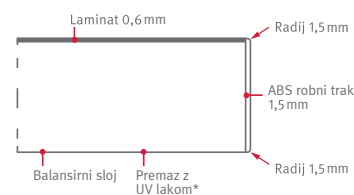

DOBAVLJIVOST:

4100 x 650 x 38 mm	Delovna plošča enostransko obrobljena
4100 x 920 x 38 mm	Delovna plošča dvostransko obrobljena
2790 x 2060 x 0,8 mm	Ultrapas
43 x 1,5 mm	ABS robni trak in prečni (Q) ABS robni trak
4100 x 25 x 25 mm	Zidni profil
4100 x 640 x 8 mm	Stenske obloge