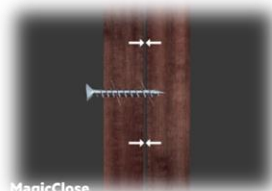

Z inovativnimi lastnostmi HECO-Drive, GripFit, MagicClose in PerfectPitch, novim integriranim konceptom velikosti pogona in visokokakovostnim sistemskim dodatkom je HECO-TOPIX®-plus popoln lesni vijak za praktično vse aplikacije. Ne boste imeli koristi le od impresivne tehnološke prednosti, temveč predvsem od enostavnega upravljanja in optimalne zmogljivosti.

AKCIJSKI POPUST -25%

HECO-TOPIX-plus 3,5x16, PZD ali H-Drive, svetli cink, 1000kos	
HECO-TOPIX-plus 3,5x25, PZD ali H-Drive, svetli cink, 1000kos	
HECO-TOPIX-plus 3,5x30, PZD ali H-Drive, svetli cink, 1000kos	
HECO-TOPIX-plus 3,5x35, PZD ali H-Drive, svetli cink, 1000kos	
HECO-TOPIX-plus 3,5x40, PZD ali H-Drive, svetli cink, 200kos	
HECO-TOPIX-plus 3,5x50, PZD ali H-Drive, svetli cink, 500kos	
HECO-TOPIX-plus 4,0x40, PZD ali H-Drive, svetli cink, 500kos	
HECO-TOPIX-plus 4,0x60, PZD ali H-Drive, svetli cink, 200kos	
HECO-TOPIX-plus 4,0x70, PZD ali H-Drive, svetli cink, 200kos	

HECO TERASNI VIJAK

sedaj učinkovitejši sistem 3 v 1:

- ODLIČNE REZKLANE LASTNOSTI
- NE POVZROČA POŠKODB NA POVRŠINI
- ZMANJŠUJE MOŽNOSTI ZA RAZCEP
- OMOGOČA TESNEJŠI ROB
- VIJAKI SO LAHKO KRAJŠI

GripFit

MagicClose