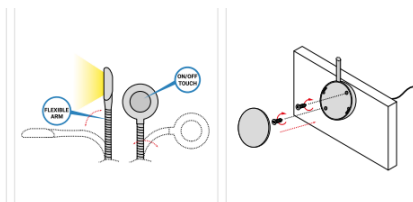

57038	STIKALO ZA LED "IR SENZOR" 12/24V DC max 36W (območje delovanja 0-100mm)	
43035	STIKALO ZA LED "IR SENZOR" 12V DC max 24W (območje delovanja 0-100mm)	
43037	STIKALO ZA LED "KLASIČNO" MINI ROCKER 250 V AC/ 12V DC črno, FI16 mm (luknja fi 15mm)	
43036	STIKALO ZA LED "PIR SENZOR" 12V DC max 24W (območje delovanja 0 - 1,5m)	
44974	STIKALO ZA LED OKROGLO NOŽNO ČRNO TIP 315E	
45003	STIKALO ZA LED ZA MONTAŽO V PROFIL UTOPNI 12V DC max 36W	
57586	STIKALO ZA LED ZATEMNILNO, 12V 60W	
52558	STIKALO ZA LED, MONTAŽA ZA OBLOGO debeline 16-38mm, 55x55mm	

»**MODUS**« LED LUČ z integriranim 2xUSB priključkom za polnjenje. Z »Touch« nastavljanjem moči svetilnosti, topla hladna svetloba 3000K (bela barva)