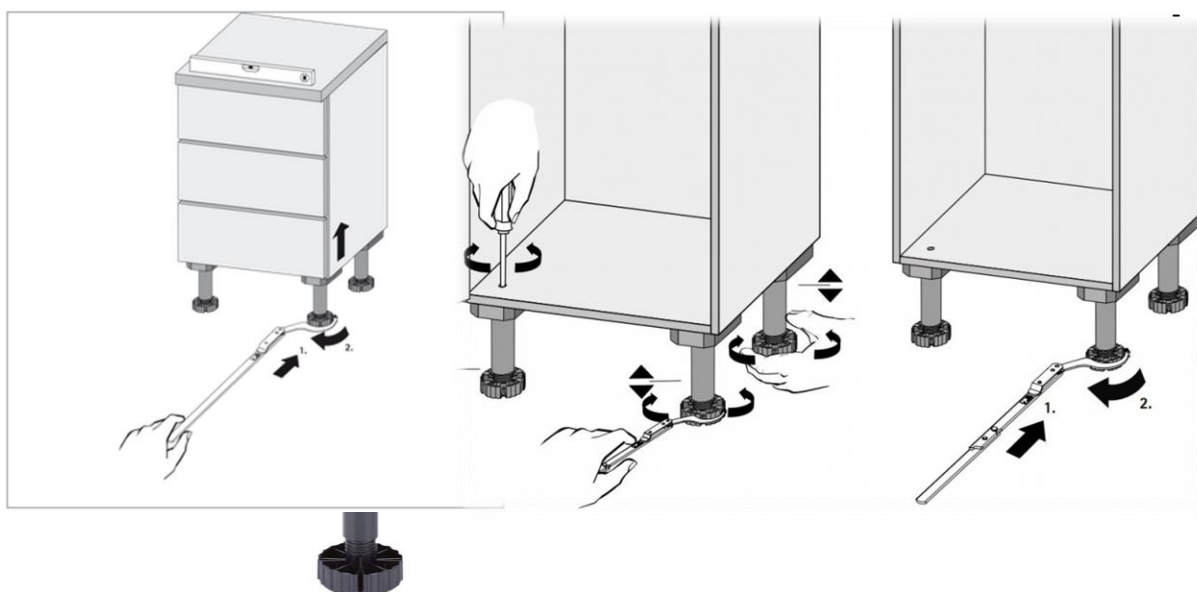

MOŽNOST PRIPOMOČKA ZA NASTAVLJANJE VIŠINE

Hettich

HECO-TOPIX-plus Starter set vijakov različnih dimenzij

SET vsebuje sledeče dimenzije vijakov:

3,5 x 16 (2x), 25, 30, 35, 40, 50

4,0 x 40, 60, 70

HECO-TOPIX®-plus je pravi vrhunec vijakov, ki združuje koncentrirano tehnološko strokovno znanje in široko paleto oprijemljivih uporabniških koristi v enem samem lesenem vijaku. Skrivnost: naš HECO-TOPIX®-plus združuje najboljše lastnosti štirih serij HECO!