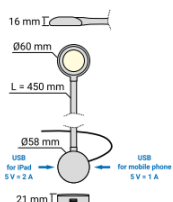

57038	STIKALO ZA LED "IR SENZOR" 12/24V DC max 36W (območje delovanja 0-100mm)	
43035	STIKALO ZA LED "IR SENZOR" 12V DC max 24W (območje delovanja 0-100mm)	
43037	STIKALO ZA LED "KLASIČNO" MINI ROCKER 250 V AC/ 12V DC črno, FI16 mm (luknja fi 15mm)	
43036	STIKALO ZA LED "PIR SENZOR" 12V DC max 24W (območje delovanja 0 - 1,5m)	
44974	STIKALO ZA LED OKROGLO NOŽNO ČRNO TIP 315E	
45003	STIKALO ZA LED ZA MONTAŽO V PROFIL UTOPNI 12V DC max 36W	
57586	STIKALO ZA LED ZATEMNILNO, 12V 60W	
52558	STIKALO ZA LED, MONTAŽA ZA OBLOGO debeline 16-38mm, 55x55mm	

»**MODUS**« LED LUČ z integriranim 2xUSB priključkom za polnjenje. Z »Touch« nastavljanjem moči svetilnosti, topla hladna svetloba 3000K (bela barva)