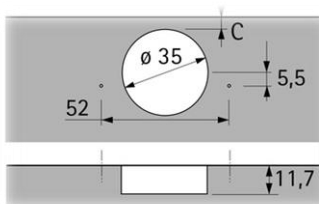

ODMIČNA SPONA »INTERMAT 9943 « ravna, nikelj

IND. PAK(200kos)

MONTAŽNE PLOŠČICE ZA SENSYS 3D EXCENTRIČNA (z ivernim vijakom)

IND. PAK(200kos)

3D ploščica D0 z ivernim vijakom

D0 navadna montažna ploščica

*ob nakupu 600ih kompletov spon in ploščic pridobite šablono za vrtanje za spono