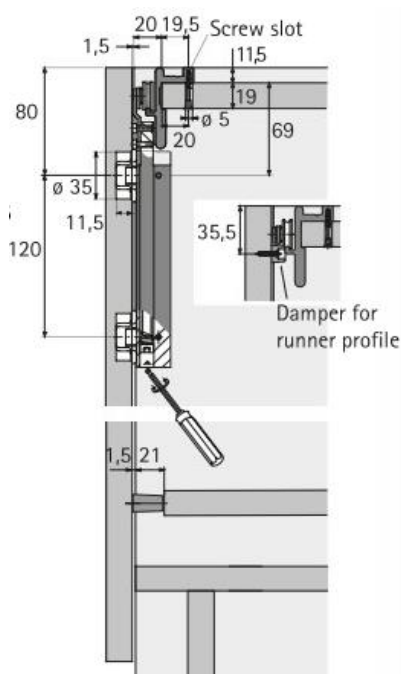

Primeri uporabe:

*set vsebuje vse komponente za izdelavo omare
tudi stranske odmične spono Hettich Sensys

PROMOCIJA SET-a 2400mm ŠIROKO IN
2400mm VISOKO OMARO,
»PUSH TO MOVE«

WING LINE 230

WingLine 230 je velikan med sistemi zložljivih vrat: površine nad 6 m² se odprejo z enim gibom. Popoln za velike omare, npr. v pisarni ali pomožnem prostoru. Ali za garderobno omaro v bivalnih prostorih, ki jo je mogoče odpreti in zapreti ali delilnik prostora. WingLine 230 ima točno to, kar je potrebno, podpira vrata s težo krila od 20 do 25 kg. Izjemno robusten: stranska montaža s skritim tečajem za hitro montažo Sensys 8645i. Montaža brez spodnjega vodila!

TEHNIČNE PODROBNOSTI

- Višina krila do 3000mm
- Širina krila od 400-600mm
- Enostavna priprava in montaža
- Nosilnost po krilu 20-25kg
- BREZ spodnjega vodila

Šifra	Naziv	enota	
41680	WING LINE 230 SET KOLES , LEVA	SET	
44485	WING LINE 230 SET KOLES , DESNA	SET	
41679	WING LINE 230 PROFIL 2400mm, ČRNA ali BELA	SET	
14077	ODMIČNA SPONA SENSYS 8645i z int. mehkim blaženjem	KOS	
15100	MONTAŽNA POLŠČICA 3D, za SENSYS	KOS	