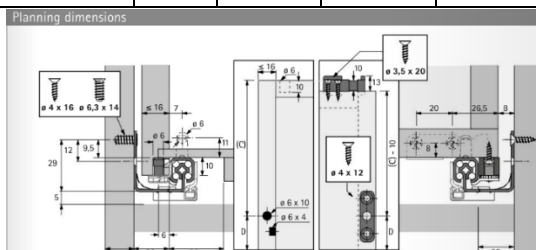

QUADRO VODILA »push« odpiranje

Šifra	Naziv	em	zaloga		
42439	QUADRO VODILO 22 HP/320 IW20 (DESNO, DELNI IZVLEK PUSH ODPIRANJE) art.9099945	KOS	696		
42438	QUADRO VODILO 22 HP/320 IW20 (LEVO, DELNI IZVLEK PUSH ODPIRANJE) art.9099944	KOS	696		
43014	QUADRO VODILO V6/320, POLNI IZVLEK, PUSH ODPIRANJE art.9111237	PAR	91