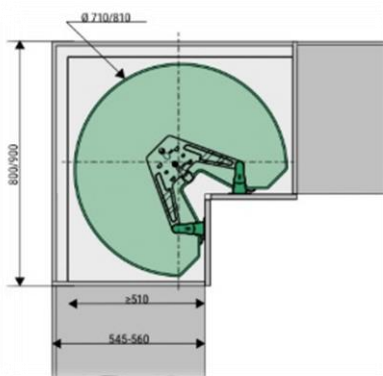

Vogalna enota Revo 90° - čudež za shranjevanje v kuhinji! Nežno vlečenje ročaja je dovolj, da kuhinjski vrtiljak sproži. Zavrtimo ga lahko v katero koli smer, medtem ko sprednje plošče z njim potujejo skozi trup. Ko je šlo vse do konca, se vrtenje samodejno oblaži in sprednje plošče se spet nežno zaprejo. Zahvaljujoč nedrseči premazi na policah, vse ostane na mestu.