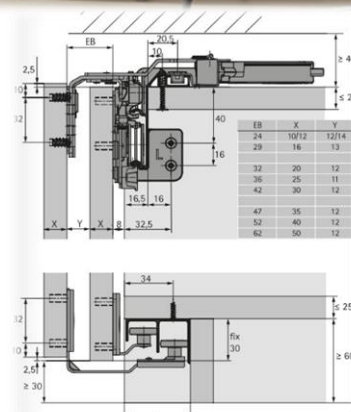

TOP LINE L

Popolna omara, popoln dan: **sistemi drsnih vrat TopLine L**

Ker je prostor za shranjevanje dragocen: Učinkovita uporaba bivalnega in skladiščnega prostora postaja vse bolj pomembna. Izziv je tudi način oblikovanja pohištva! Sistemi drsnih vrat TopLine L izpolnjujejo te zahteve že danes.

TEHNIČNO:

- nosilnost vratnega krila **do 50kg**
- višina vratnega krila do 2600mm
- širina vratnega krila do 1500mm
- možnost 2 in 3 vratne omare
- **blaženje v smeri zapiranja in odpiranja**
- debelina vratnega krila od 10 do 30mm
- enostavna montaža