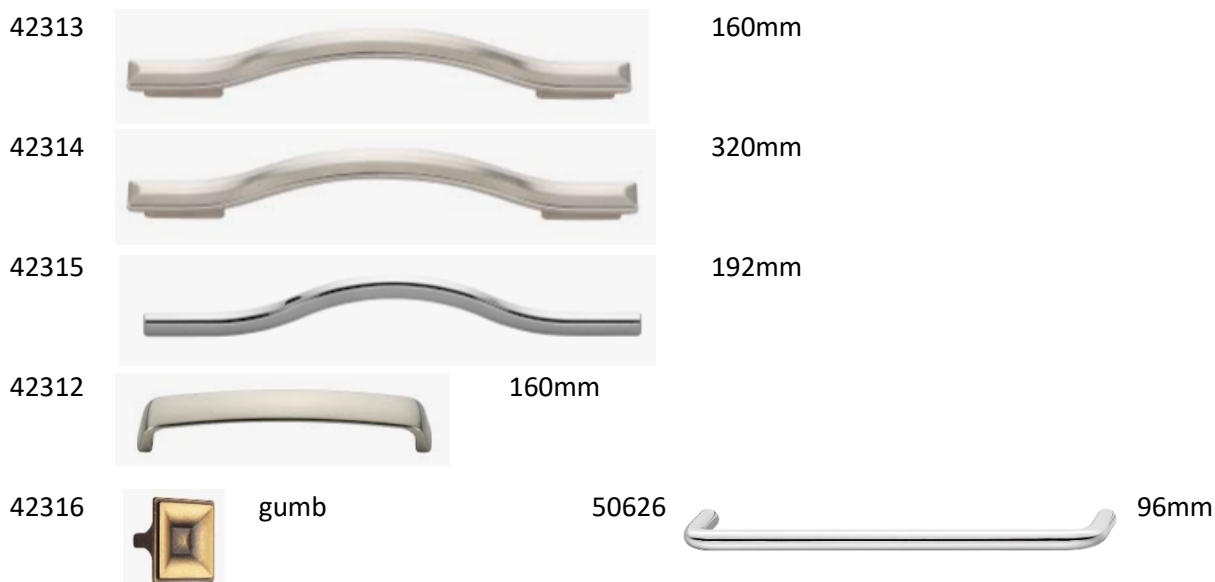

ROČAJI CITTERIO GIULIO in HAFELE

Šifra	Opis	Količina	EM		
42313	ROČAJ CITTERIO GIULIO 8 1111 160128-40 krom sijaj 160/128 mm L 190mm "216" art:072797	202	KOS		
42314	ROČAJ CITTERIO GIULIO 8 1111 320288-40 krom sijaj 320/288mm L 340mm "312" art:075186	207	KOS		
42315	ROČAJ CITTERIO GIULIO 8 1115 192160-40 krom sijaj 192/160 mm L 205mm "215" art:070418	130	KOS		
42312	ROČAJ CITTERIO GIULIO 8 976 160-30 nikelj mat 160mm L168mm "67" art:064121	185	KOS		
42316	ROČAJ CITTERIO GIULIO gumb 10 812 B-29 bron "91" art:064128	204	KOS		
50626	ROČAJ »projektni« 96mm, mat krom	319	KOS		

DANCO ODMIČNA SPONA (paketno)

27311	SPONA ODMIČNA DANCO Z BLAŽENJEM POLKRIVA 110 ST. (pak 200)	1400	KOS		
27314	PODLOGA ODMIČNE SPONE DANCO CLIP Z BLAŽENJEM H=2 BREZ VIJAKOV (pak 500)	2000	KOS