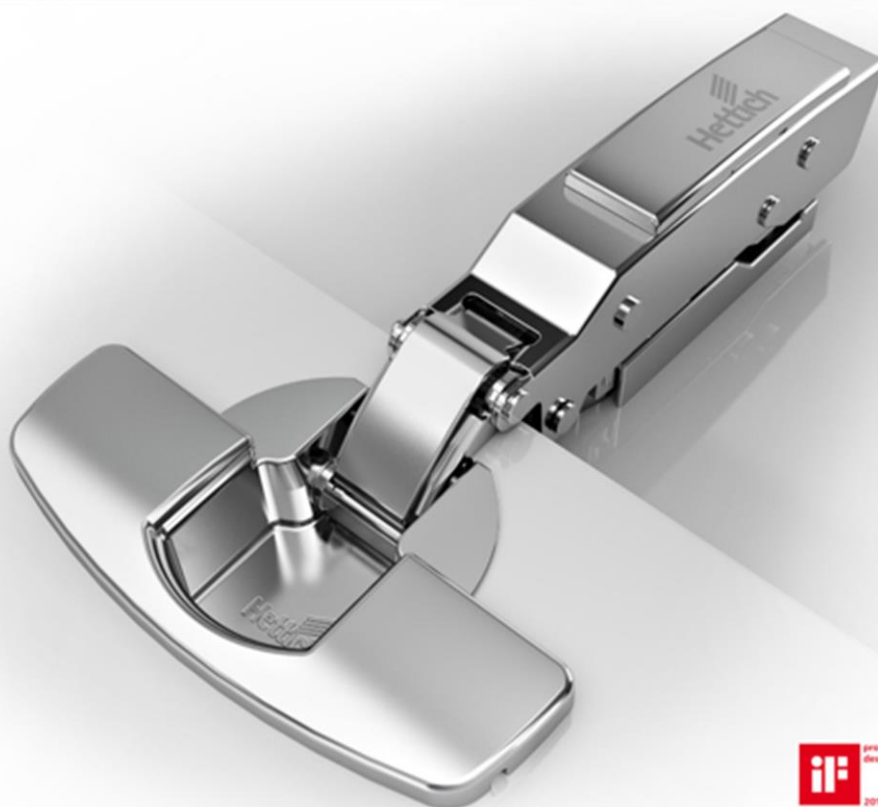

Hettich

ODMIČNA SPONA »SENSYS 8645i« ravna, mehko blaženje integrirano, nikelj

IND. PAK(200kos)

MONTAŽNE PLOŠČICE ZA SENSYS 3D EXCENTRIČNA (z ivnim vijakom)

IND. PAK(200kos)

3D ploščica D0 z ivnim vijakom

D0 navadna montažna ploščica

*ob nakupu 600ih kompletov spon in ploščic pridobite šablono za vrtanje za spone v vrednosti 265€ +

VERJETNO najboljša spona EU izvora!

NOVE NEOMEJENE MOŽNOSTI!