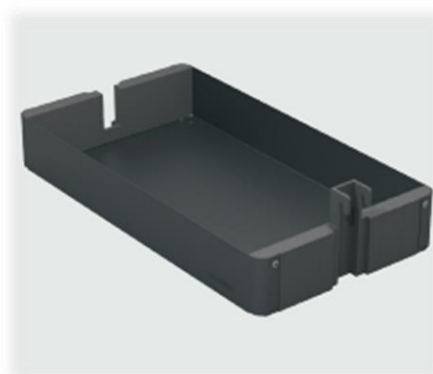

IZVLEČNA KOŠARA "DISPENSA 300mm"

Uporabnik izvlečne košare "**DISPENSA**" ima koristi od popolnoma sinhroniziranih izvlekov s polnim iztegom, tihega shranjevanja zaradi zaprtih podstavkov in od vodil z oblazinjenimi samozapiralnimi mehanizmi. Poleg tega diagonalna linija vodil zagotavlja večjo bočno stabilnost za širše izvleke.

KESSEBÖHMER
CLEVER STORAGE

RENA CENA SETA DISPENSA 300

(set vsebuje vodilo, okvir in 4 košare)