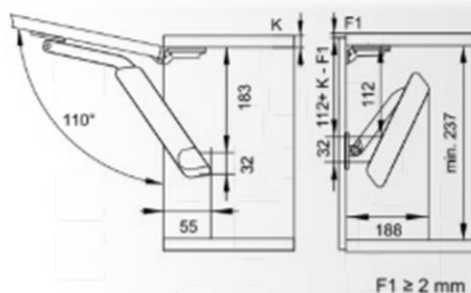

Šifra	Opis		
47119	FREELight tip A, beli, nosilnost 0,9 – 2,8kg		
47120	FREELight tip B, beli, nosilnost 1,6 – 4,3kg		
48266	FREELight tip D, beli, nosilnost 3,0 – 7,1kg		

Assembly dimensions for opening angle 110°: