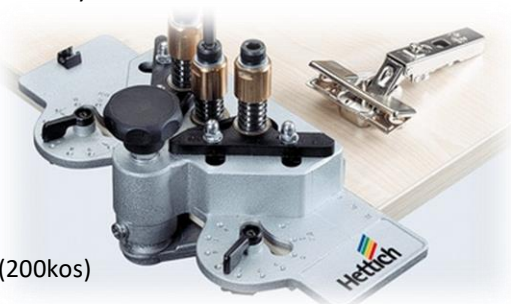

Intermat je priročen in vsestranski tečaj za hitro montažo. Posebej enostavno ga je namestiti in prilagoditi brez napora. Tečaji Intermat se lahko uporabljajo za skoraj vse aplikacije. Intermat ponuja otipljivo udobje pri vsakodnevni uporabi. Z opsijskim tihim sistemom omogoča, da se vrata omar zaprejo brez zvoka (spodaj na sliki)