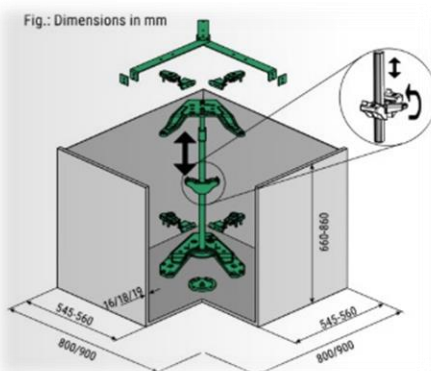

Vogalna enota Revo 90° - čudež za shranjevanje v kuhinji! Nežno vlečenje ročaja je dovolj, da kuhinjski vrtiljak sproži. Zavrtimo ga lahko v katero koli smer, medtem ko sprednje plošče z njim potujejo skozi trup. Ko je šlo vse do konca, se vrtenje samodejno oblaži in sprednje plošče se spet nežno zaprejo. Zahvaljujoč nedrseči premazi na policah, vse ostane na mestu.