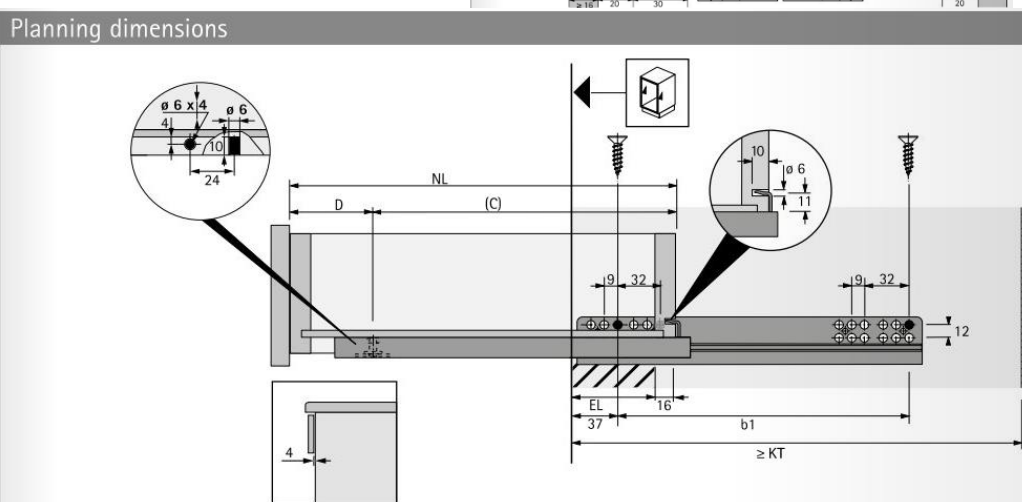

QUADRO VODILA »push« odpiranje

Šifra	Naziv	em	zaloga		
42439	QUADRO VODILO 22 HP/320 IW20 (DESNO, DELNI IZVLEK PUSH ODPIRANJE) art.9099945	KOS	696		
42438	QUADRO VODILO 22 HP/320 IW20 (LEVO, DELNI IZVLEK PUSH ODPIRANJE) art.9099944	KOS	696		
43014	QUADRO VODILO V6/320, POLNI IZVLEK, PUSH ODPIRANJE art.9111237	PAR	91