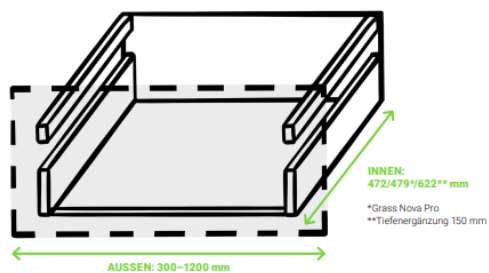

SISTEMI PODNOŽIJ ZA MIZE

Podnožje za mizo »X«

- Dimenzija V720 x Š600mm ali
Dimenzija V400 x Š400mm
- Mat črna barva

Podnožje za mizo »U«

- Dimenzija V710 x Š900mm ali
Dimenzija V400 x Š300mm
- Mat črna barva
- Možnost uporabe za mizo ali za kot
nosilec stenskih polic