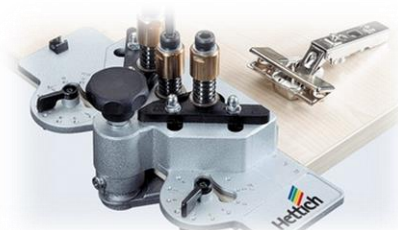

MONTAŽNE PLOŠČICE ZA SENSYS 3D EXCENTRIČNA (z ivnim vijakom)

IND. PAK(200kos)

3D ploščica D0 z ivnim vijakom

D0 navadna montažna ploščica

*ob nakupu 600ih kompletov spon in ploščic pridobite šablono za vrtanje za spone v vrednosti 265€ +

VERJETNO najboljša spona EU izvora!