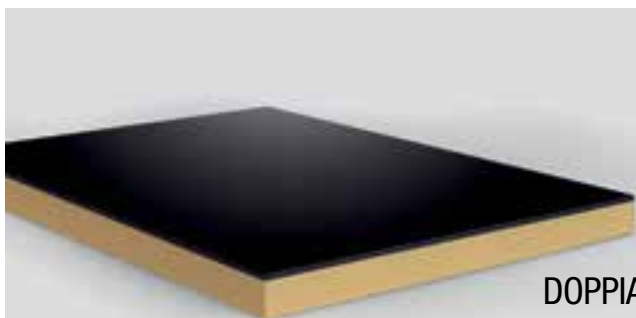

AKCENTNI ROBNI TRAKOVI

USTVARIJO VIZUALNO PRIVLAČEN KONTRAST, KI DOPOLNI POVRŠINO.

Z malo truda v naš projekt vnesemo vznemirljive videze.

DOPPIA