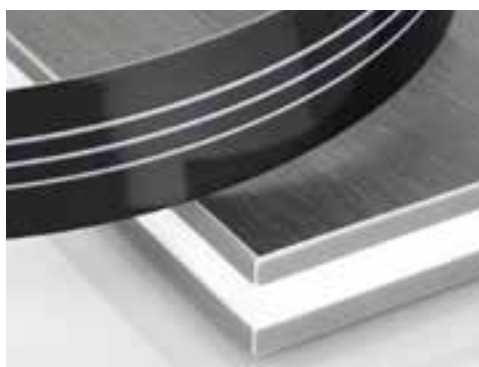

REHAU – ROBNI TRAKOVI ZA AKRILNE PLOŠČE REHAU - VISOK SIJAJ

DEBELINA: 1,0 mm				
	ŠIFRA	NAZIV	ŠIRINA	CENA €/m
	48352	ABS REHAU REHAU BELA 5000B (76367) 1/23	23 mm	
	48353	ABS REHAU REHAU BELA 5000B (76367) 1/43	43 mm	
	48333	ABS AKRIL REHAU BEŽ 5335B (140252) 1/23	23 mm	
	48334	ABS AKRIL REHAU BEŽ 5335B (140252) 1/43	43 mm	
	48672	ABS AKRIL REHAU ČRN 5112B (76490) 1/23	23 mm	
	48673	ABS AKRIL REHAU ČRN 5112B (76490) 1/43	43 mm	
	48688	ABS FALCO M105 FS70 (78083) 1/23 (AKRIL 5026B)	23 mm	
	49577	ABS FALCO M105 FS70 (78083) 1/43 (AKRIL 5026B)	43 mm	

REHAU – ROBNI TRAKOVI ZA AKRILNE PLOŠČE REHAU - MAT

DEBELINA: 1,0 mm				
	ŠIFRA	NAZIV	ŠIRINA	CENA €/m
	45614	ABS REHAU REHAU BELA 1895L (76367W) 1/23	23 mm	
	45616	ABS REHAU REHAU ČRNA 1903L (3047W) 1/23	23 mm	

REHAU - ROBNI TRAKOVI ZA BARVANJE/LAKIRANJE (BELA BARVA)

DEBELINA: 0,8 mm				
	ŠIFRA	NAZIV	ŠIRINA	CENA €/m
	52974	ABS REHAU ZA LAKIRANJE (90400) 0,8/23	23 mm	
	40809	ABS REHAU ZA LAKIRANJE (91470) 0,8/33	33 mm	
	44773	ABS REHAU ZA LAKIRANJE (91470) 0,8/43	43 mm	

Po naročilu so na voljo tudi vsi ostali REHAU ABS (od 1 tm naprej), PMMA robni trakovi. Možna "NULLFUGENKANTEN" obdelava PRO (samo 100 tm koluti) (lasersko in lepljenje na vroči zrak) ter PLUS (lasersko in lepljenje na vroči zrak) od 1 tm naprej (kontakt: info@lesoprodukt.eu).