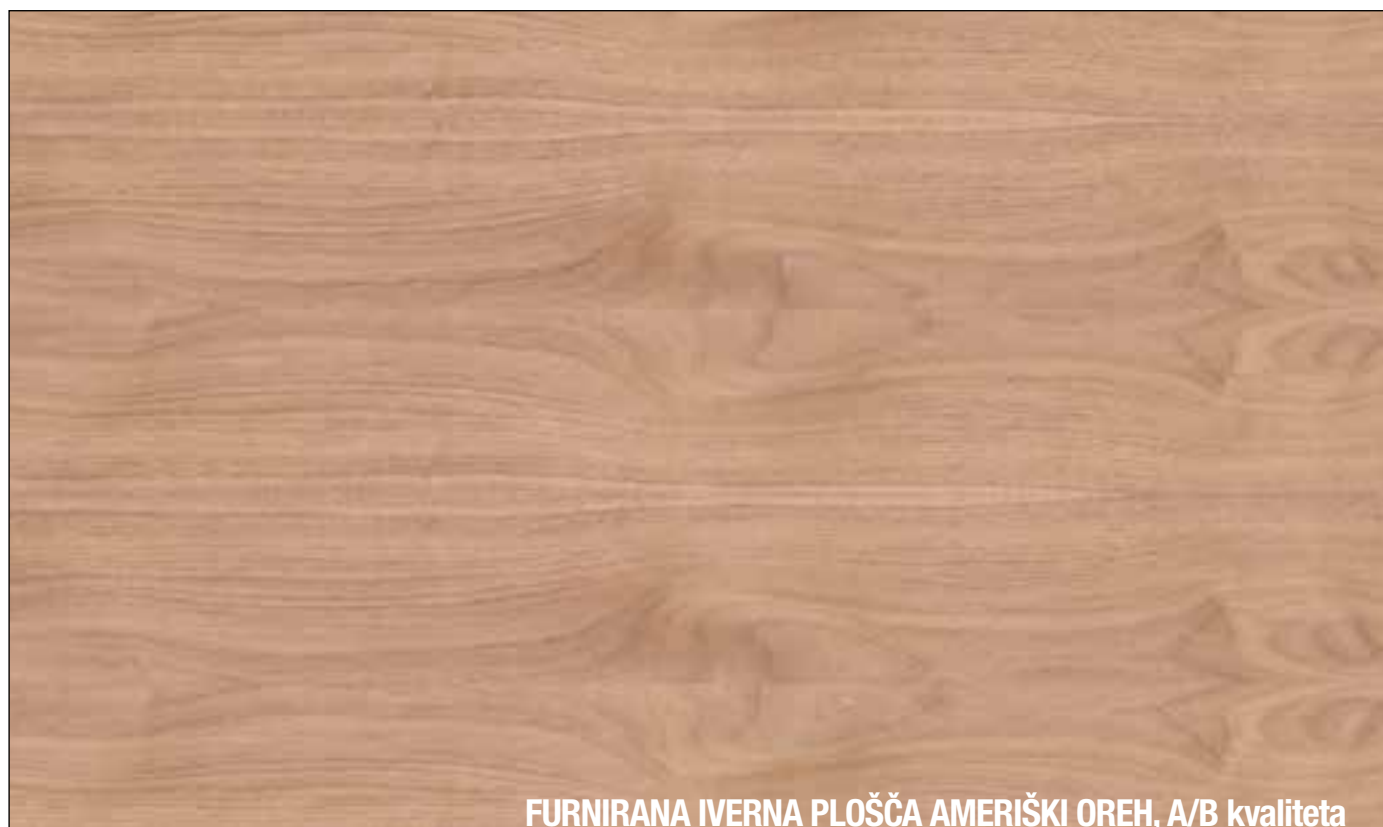

Šifra: 41241   Dimenzija: 18 mm (19 mm) x 2800 x 2070