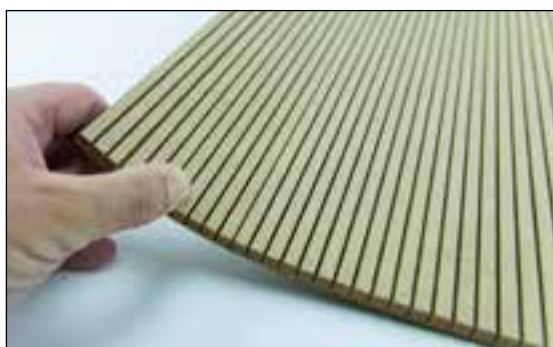

VLAKNENE (MDF) PLOŠČE ZA VZDOLŽNO KRIVLJENJE

ŠIFRA	DEBELINA	DIMENZIJA mm	CENA €/m²
18860	8 mm	2800 x 1030