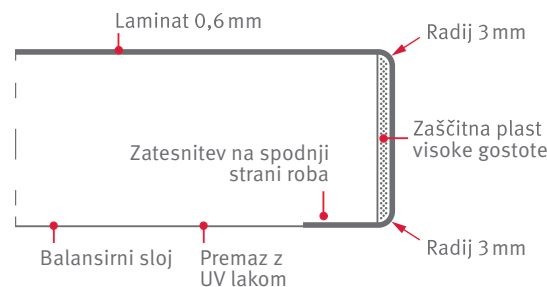

43 x 1,5 mm	ABS robni trak
4100 x 25 x 25 mm	Zidni profil
4100 x 640 x 8 mm	Stenske obloge

Opomba:

Podlaga: Eurospan E1 P2, debelina 38 mm

Laminat enakomerno pokriva celotno površino delovne plošče, kar zagotavlja njeno gladkost in brezšiven videz. Otip takih površin je harmoničen in privlačen hkrati.