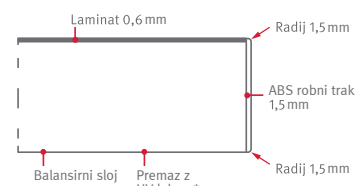

DOBAVLJIVOST:

4100 x 600 x 38 mm	Delovna plošča enostransko obrobljena
4100 x 920 x 38 mm	Delovna plošča dvostransko obrobljena
2790 x 2060 x 0,8 mm	Ultrapas
43 x 1,5 mm	ABS robni trak in prečni (Q) ABS robni trak
4100 x 25 x 25 mm	Zidni profil
4100 x 640 x 8 mm	Stenske obloge